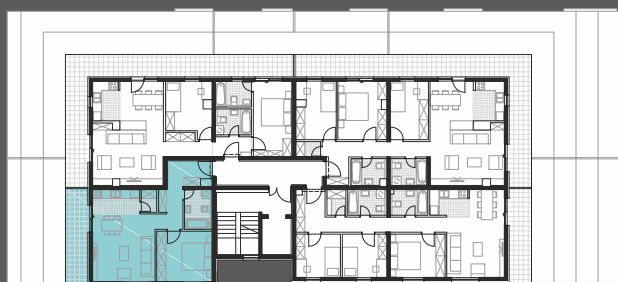

# stan Tip 27

6. kat

STAN T-27/6.47

-----Avenija Dubrava-----

NETO POVRŠINA STAN T-27/6.47					
OZNAKA PR.	PROSTORIJA	KOEFICIJENT	POVRŠINA (m <sup>2</sup> )	POVRŠINA S KOEF. (m <sup>2</sup> )	
1	ULAZ	1,00	4,98	4,98	
2	KUHINJA	1,00	5,03	5,03	
3	IZBA	1,00	1,50	1,50	
4	DN / BLAGOVANJE	1,00	19,18	19,18	
5	SPAVAĆA SOBA	1,00	12,22	12,22	
6	HODNIK	1,00	3,56	3,56	
7	KUPAONICA	1,00	4,79	4,79	
T-27/6.47 - gr. prostorije			51,26	51,26	
8	TERASA	0,25	9,50	2,38	
T-27/6.47 - negr. prostorije			9,50	2,38	
<b>SVEUKUPNO NETO POVRŠINA</b>			<b>60,76</b>	<b>53,64</b>	