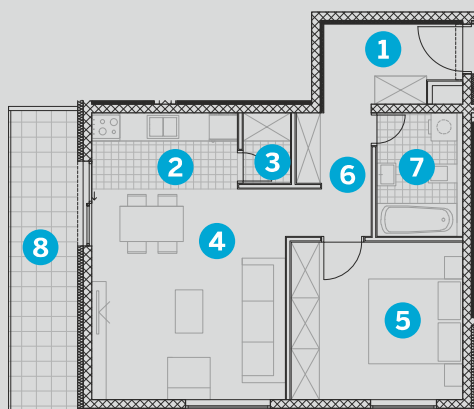

# stan Tip 27

6. kat

STAN T-27/6.47

-----Avenija Dubrava-----

NETO POVRŠINA STAN T-27/6.47					
OZNAKA PR.	PROSTORIJA	KOEFICIJENT	POVRŠINA (m <sup>2</sup> )	POVRŠINA S KOEF. (m <sup>2</sup> )	
1	ULAZ	1,00	4,98	4,98	
2	KUHINJA	1,00	5,03	5,03	
3	IZBA	1,00	1,50	1,50	
4	DN / BLAGOVANJE	1,00	19,18	19,18	
5	SPAVAĆA SOBA	1,00	12,22	12,22	
6	HODNIK	1,00	3,56	3,56	
7	KUPAONICA	1,00	4,79	4,79	
T-27/6.47 - gr. prostorije			51,26	51,26	
8	TERASA	0,25	9,50	2,38	
T-27/6.47 - negr. prostorije			9,50	2,38	
<b>SVEUKUPNO NETO POVRŠINA</b>			<b>60,76</b>	<b>53,64</b>	