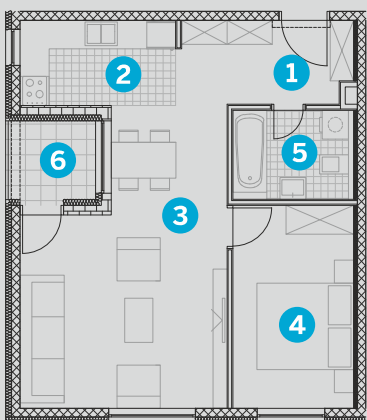

# stan Tip 08

1. | 2. kat

STAN T-08/1.11; 2.22 ----- Avenija Dubrava -----

NETO POVRŠINA STAN T-08/1.11, 2.22

OZNAKA PR.	PROSTORIJA	KOEFICIJENT	POVRŠINA (m <sup>2</sup> )	POVRŠINA S KOEF. (m <sup>2</sup> )
1	ULAZ	1,00	6,10	6,10
2	KUHINJA	1,00	5,86	5,86
3	DN / BLAGOVANJE	1,00	22,71	22,71
4	SPAVAČA SOBA	1,00	10,53	10,53
5	KUPAONICA	1,00	4,62	4,62
T-08/1.11, 2.22 - gr. prostorije			49,82	49,82
6	LOĐA	0,75	2,67	2,00
T-08/1.11, 2.22 - negr. prostorije			2,67	2,00
<b>SVEUKUPNO NETO POVRŠINA</b>			<b>52,49</b>	<b>51,82</b>